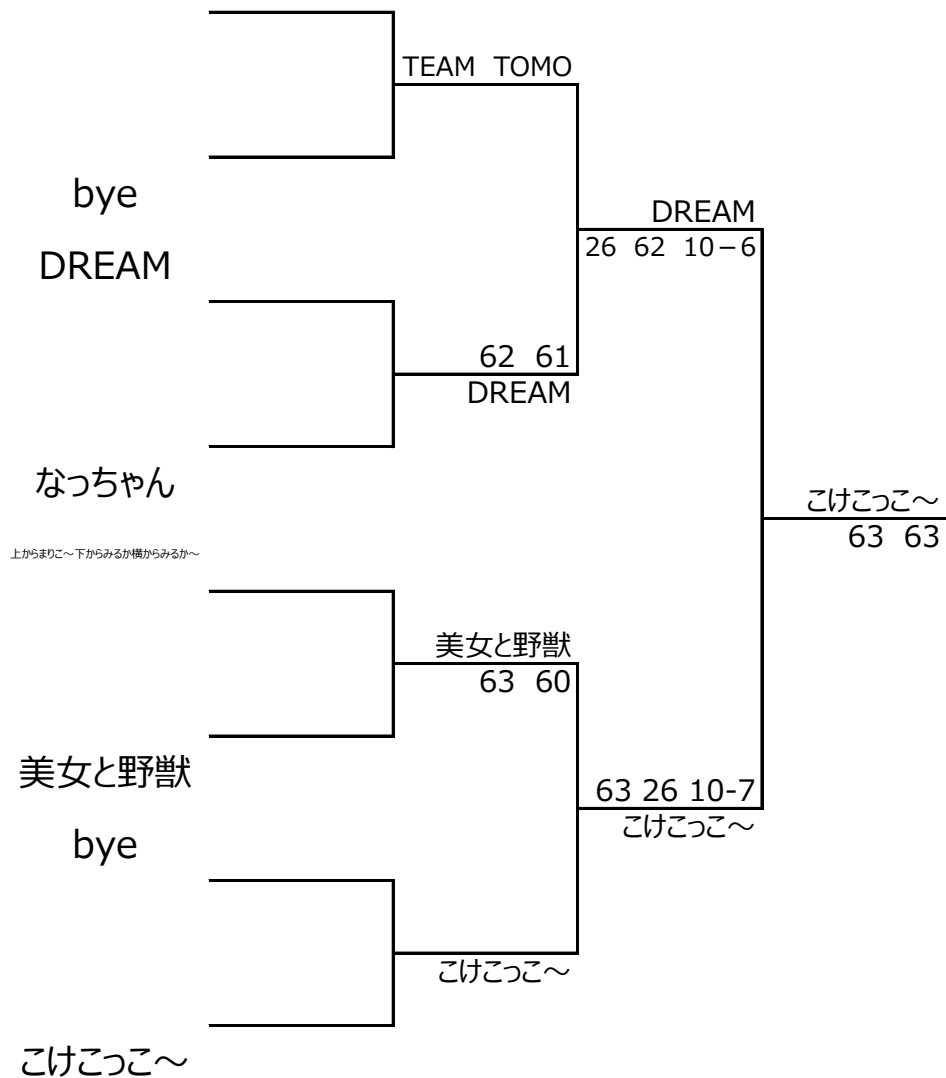

1,2位トーナメント

TEAM TOMO

エキシビジョントーナメント

神大闇深サークル